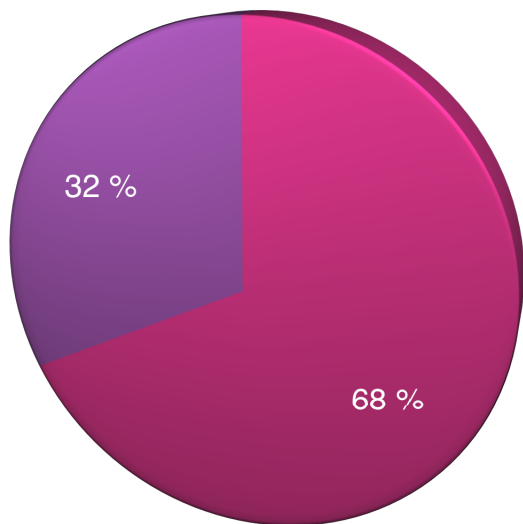

# Frauen Belastungs Torte

der **OMAS GEGEN RECHTS**

**Frauen in besonders prekären, belastenden Lebensverhältnissen, Leben mit häuslicher Gewalt, Leben mit Pflege von Angehörigen, Leben mit besonders niedrigem Einkommen:**

- Frauen in Ö
- Frauen prekär

- Frauen häusliche Gewalt
- Frauen, Pflegende
- Frauen, Niedrigeinkommen

**Von dieser besonders belasteten Gruppe ist das grösste Problem die häusliche Gewalt, danach kommt die Pflege von Angehörigen und Einkommen unter der Armutsgrenze - also alle Mindestsicherungsbezieherinnen. Viele von diesen Frauen haben mehrere oder alle drei der genannten Probleme gleichzeitig! Doch was tut unsere Regierung - sie haut noch eins drauf!**